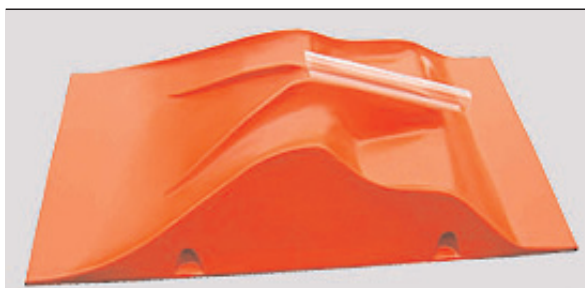

Rohrhügel
€ 355,- + MwSt.